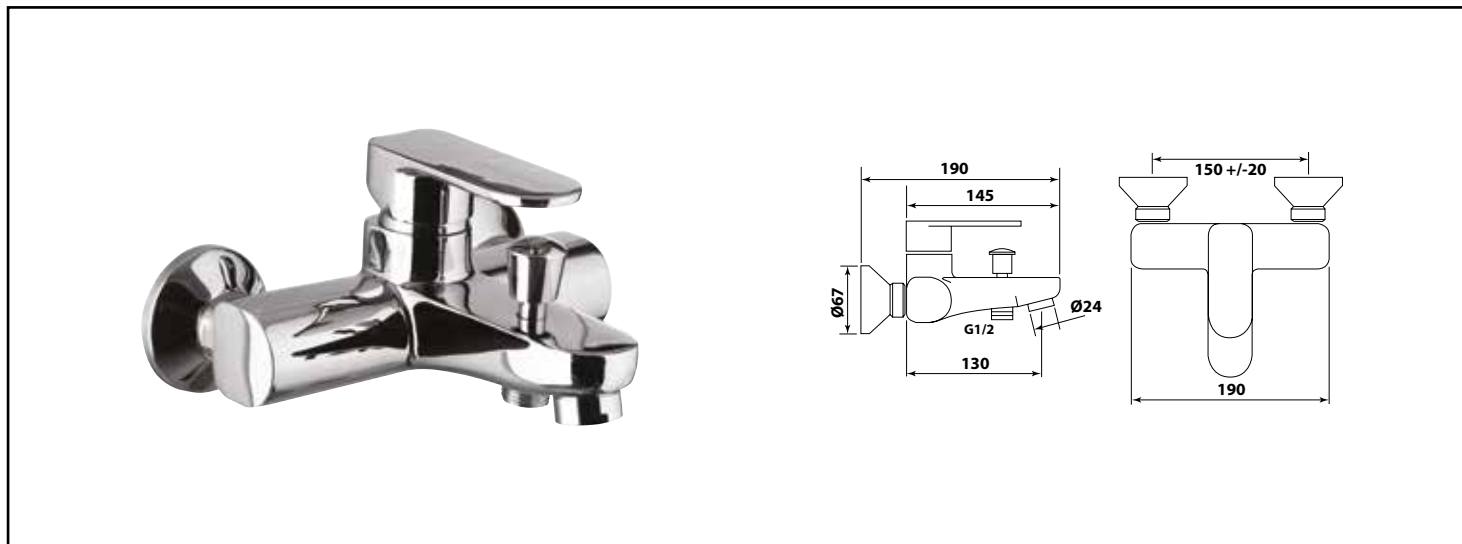

Référence : **501014502**

MITIGEUR DE BAIN-DOUCHE MURAL CLASS'O - ANTICALCAIRE - TECHNOLOGIE C2 - ROLF

■ UN DESIGN RÉTRO-CONTEMPORAIN.

■ INSTALLATION RAPIDE ET FACILE GRÂCE À LA TECHNOLOGIE FIXOFAST.

■ ÉCONOMIE D'EAU ET D'ÉNERGIE

DESCRIPTION

Chromé - Manette métal - Cartouche céramique Ø35 mm C2 - Limiteur de débit par point dur - Limiteur de température réglable - Bec fixe avec aérateur anticalcaire - Livré avec raccords muraux Laiton chromé excentrés de 10 mm en M15/21 (G1/2") et M20/27 avec système de fixation facilitant FIXOFAST - Rosaces métal chromé Ø67 mm - Mitigeur avec écrous prisonniers F20/27 - Sortie douchette en M15/21 (G1/2") - Clapet anti-retour - Inverseur automatique - Classement E3/1 C2 A1 U3 (BBCA)

APPLICATIONS

Elément pour robinetterie sanitaire

CONDITIONS D'UTILISATION

Pression maximum : 5 bar - Pression d'utilisation : 3 bar - Température maximum de l'eau : 80°C (176°F) - produit Conforme aux réglementations en vigueur

COMPATIBILITÉ

S'installe sur tous les raccordements muraux avec un entraxe de 150 mm ± 20 mm

PRÉCAUTION D'EMPLOI

Livré avec raccords muraux excentrés et rosaces en métal

SPECIFICATIONS D'INSTALLATION

Permet l'équipement sanitaire des salles de bains et cuisine.